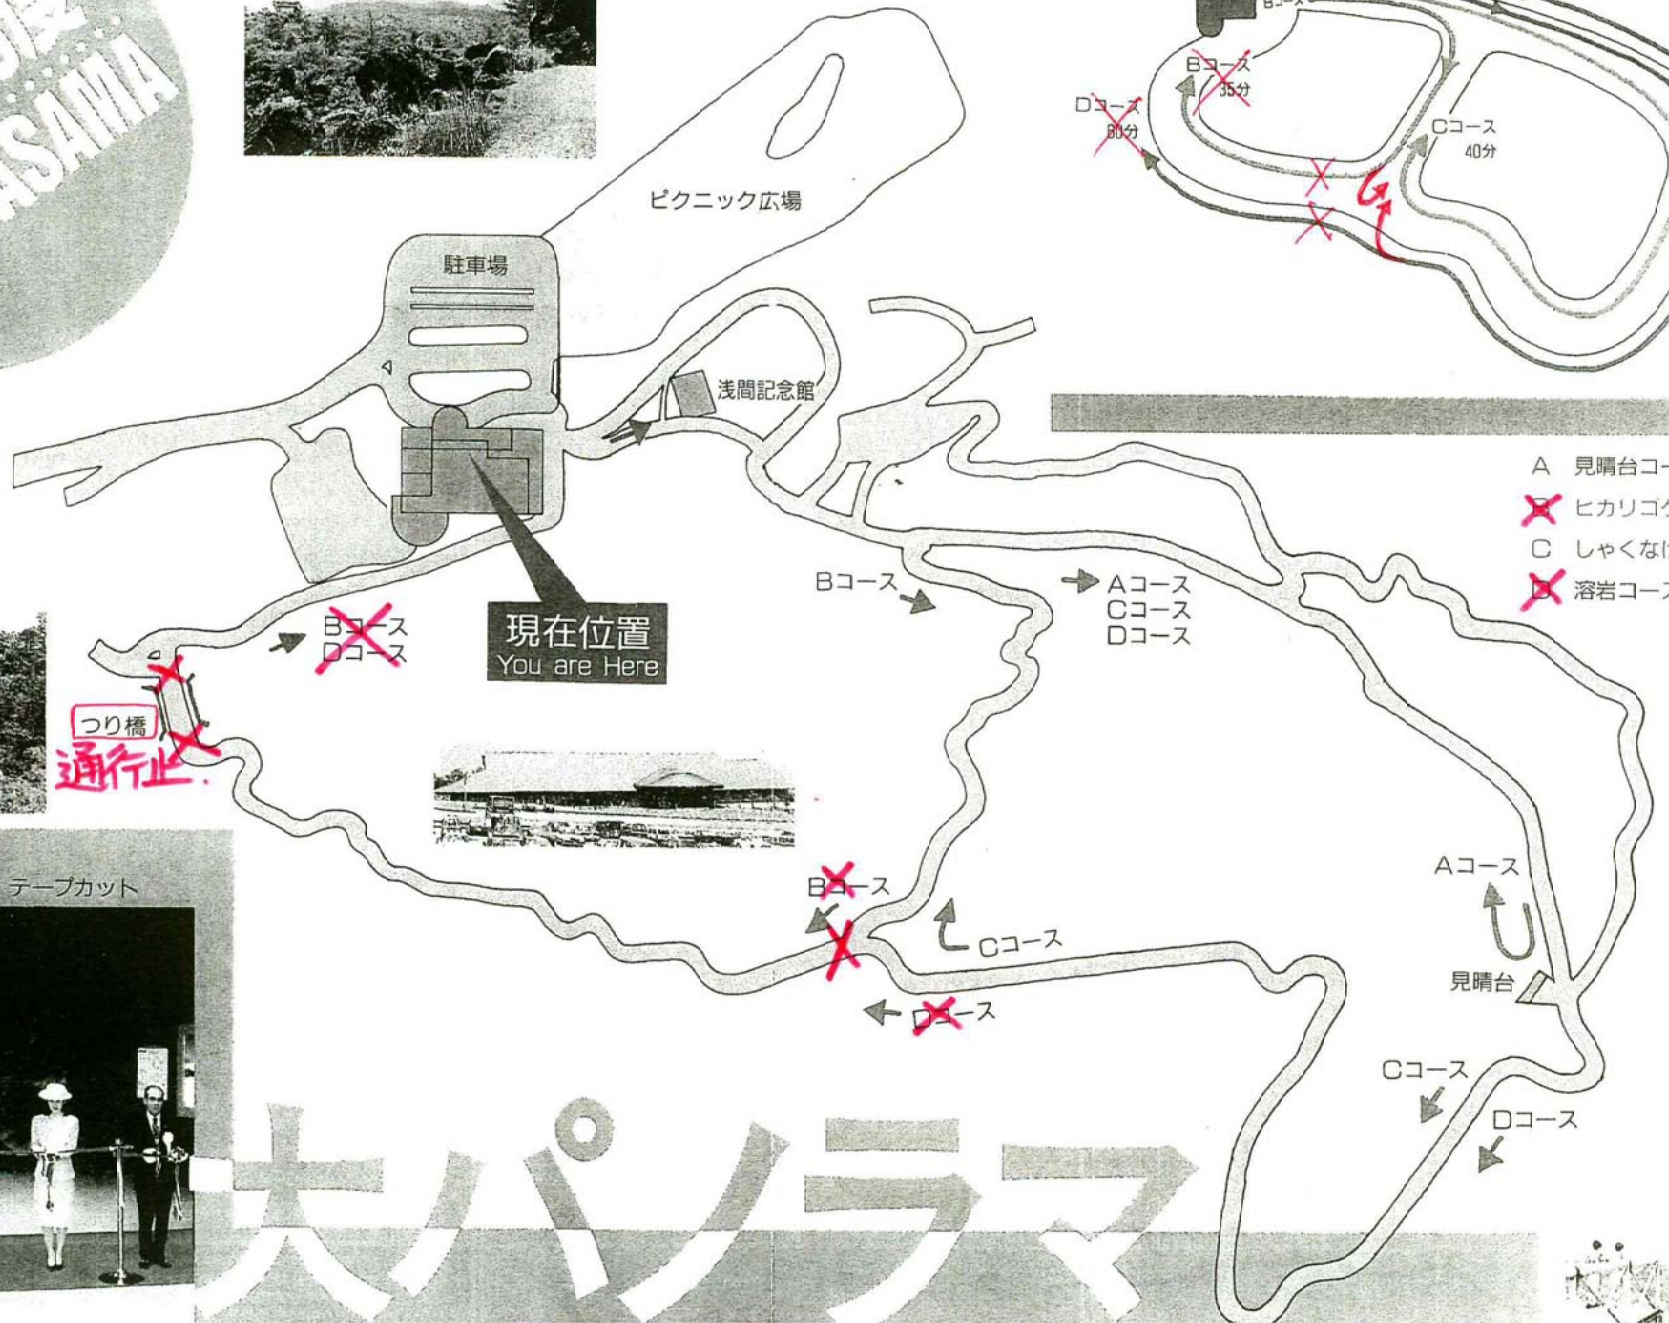

視界360度
テッカイASAMA

- A 見晴台コース………30分
- ~~X~~ ヒカリゴケコース…35分
- C しゃくなげコース…40分
- ~~X~~ 溶岩コース………60分

つり橋
通行止

秋篠宮御夫妻 竣工式 テープカット

大パノラマ