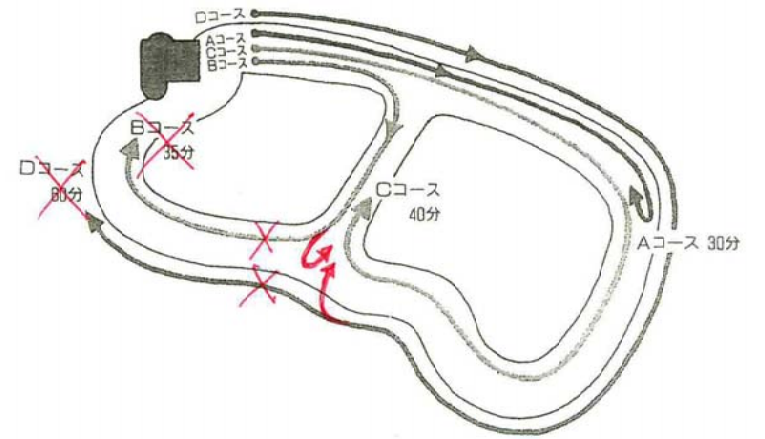

視界360度
テッカイASAMA

- A 見晴台コース………30分
- ~~X~~ ヒカリゴケコース…35分
- C しゃくなげコース…40分
- ~~X~~ 溶岩コース………60分

つり橋
通行止

秋篠宮御夫妻 竣工式 テープカット

大パノラマ